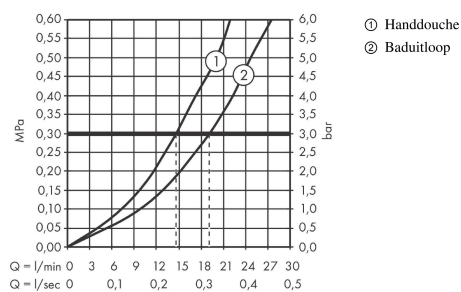

Doorstroombdiagram