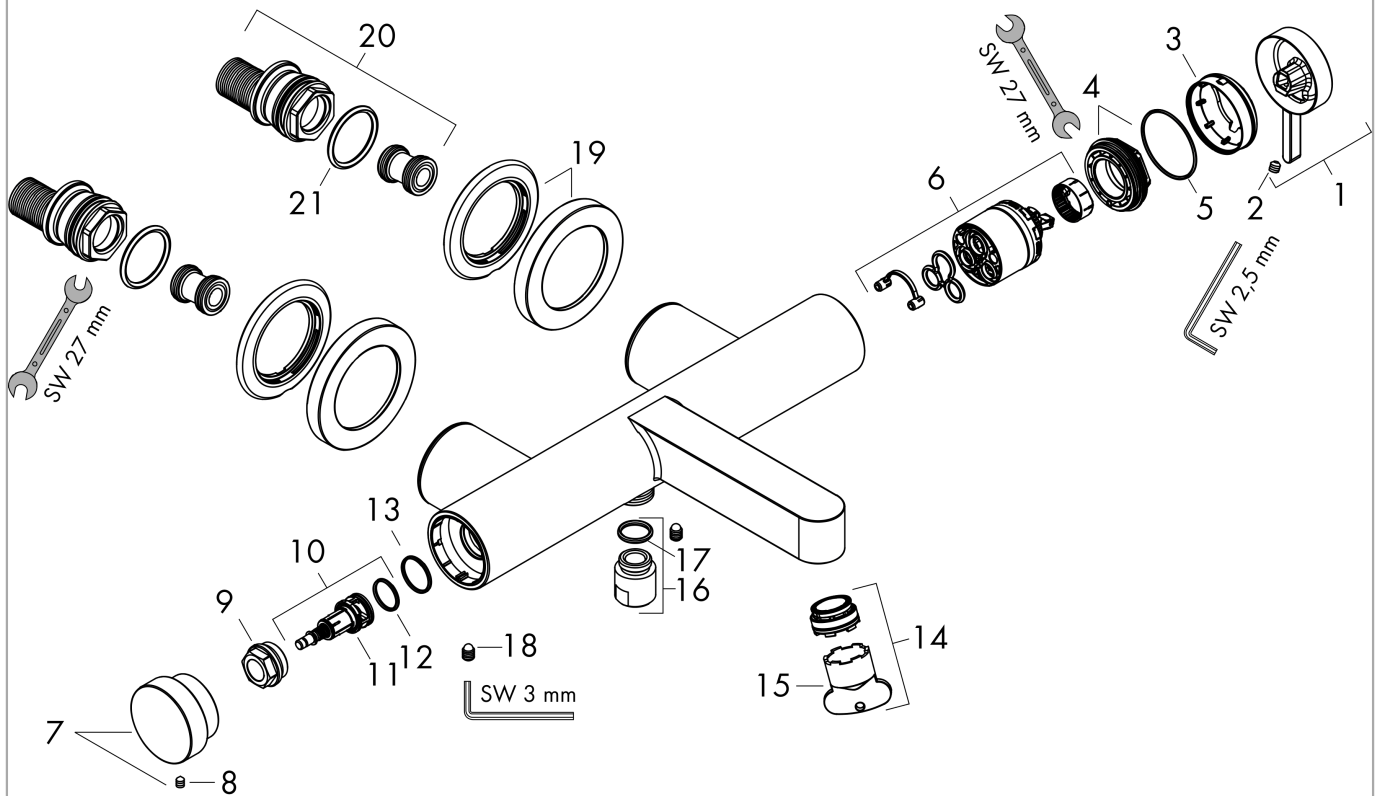

Finoris

ééngreeps badmengkraan opbouw

Oppervlakte finish: **chrom** Artikelnummer: **76420000**

Beschrijving

- voorsprong uitloop 194 mm
- hartafstand 150 ± 12 mm
- straalsoort mengkraan: Normale straal
- maximale doorstroomhoeveelheid bij 3 bar: 19 l/min
- keramisch kardoes
- drukregelaar Select met automatische reset
- met geïntegreerde zekerheidscombinatie EN 1717
- incl. s-koppelingen en rozetten
- Kiwa K6161_Mechanical Mixers EN817

Doorstroombdiagram

Finoris

ééngreeps badmengkraan opbouw

Oppervlakte finish: **chrom** Artikelnummer: **76420000**

Explosietekening

Bouwjaar: >06/21

Finoris**ééngreeps badmengkraan opbouw**Oppervlakte finish: **chrom** Artikelnummer: **76420000****Reserveonderdelenlijst**

Bouwjaar: >06/21

Regel	Beschrijving	Artikelnummer	Prijs incl. BTW	VE
1	greep	94371000	-	1
2	inbusschroef M5x5	98446000	-	1
3	afdekkap	94370000	-	1
4	moer	93995000	-	1
5	O-ring 35x1,5	92114000	-	1
6	kardoes compl.	93895000	-	1
7	drukknop	94369000	-	1
8	inbusschroef M4x6	97767000	-	1
9	moer	94367000	-	1
10	omstelling compl.	94368000	-	1
11	O-ring 12x1,5	98430000	-	1
12	O-ring 15x1,5	92118000	-	1
13	O-ring 17x1,5	98137000	-	1
14	perlator M24x1 (30 l/min)	98998000	-	1
15	montagesleutel	95290000	-	1
16	aansluiting	95392000	-	1
17	O-ring 14x2	98129000	-	1
18	schroef	94366000	-	1
19	rozet Ø 70 mm	94365000	-	1
20	S-koppelingenset	95772000	-	1
21	O-ring 29x3	98371000	-	1