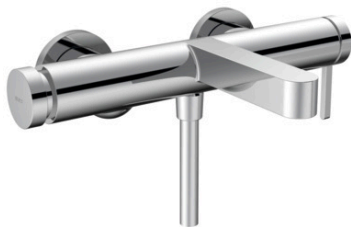

Finoris

ééngreeps badmengkraan opbouw

Oppervlakte finish: **chrom** Artikelnummer: **76420000**

Beschrijving

- voorsprong uitloop 194 mm
- hartafstand 150 ± 12 mm
- straalsoort mengkraan: Normale straal
- maximale doorstroomhoeveelheid bij 3 bar: 19 l/min
- keramisch kardoes
- drukregelaar Select met automatische reset
- met geïntegreerde zekerheidscombinatie EN 1717
- incl. s-koppelingen en rozetten
- Kiwa K6161_Mechanical Mixers EN817

Artikeldetails

Vrijblijvende advies
verkoopprijs excl. BTW 314,40 €

Vrijblijvende advies
verkoopprijs incl. BTW 380,42 €

Technologie

Designprijzen

reddot winner 2021

Productfoto