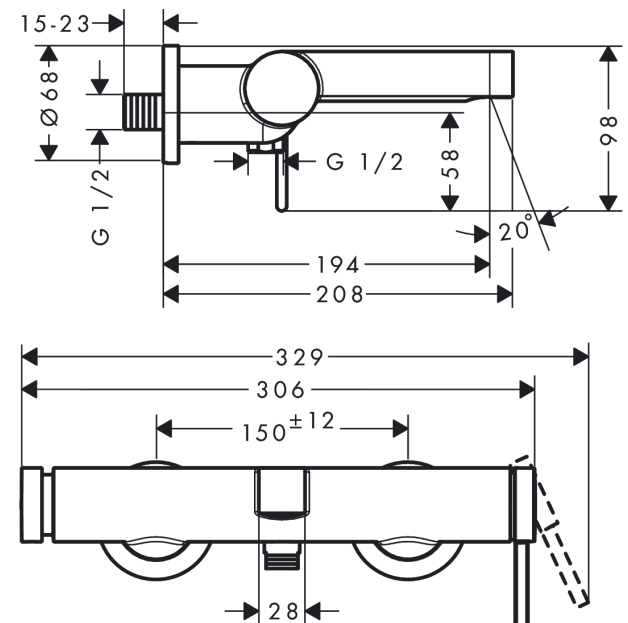

Finoris

ééngreeps badmengkraan opbouw

Oppervlakte finish: **chrom** Artikelnummer: **76420000**

Beschrijving

- voorsprong uitloop 194 mm
- hartafstand 150 ± 12 mm
- straalsoort mengkraan: Normale straal
- maximale doorstroomhoeveelheid bij 3 bar: 19 l/min
- keramisch kardoes
- drukregelaar Select met automatische reset
- met geïntegreerde zekerheidscombinatie EN 1717
- incl. s-koppelingen en rozetten
- Kiwa K6161_Mechanical Mixers EN817

Doorstroombdiagram

Finoris

ééngreeps badmengkraan opbouw

Oppervlakte finish: **chrom** Artikelnummer: **76420000**

Explosietekening

Bouwjaar: >06/21

Finoris**ééngreeps badmengkraan opbouw**Oppervlakte finish: **chrom** Artikelnummer: **76420000****Reserveonderdelenlijst**

Bouwjaar: >06/21

Regel	Beschrijving	Artikelnummer	Prijs incl. BTW	VE
1	greep	94371000	-	1
2	inbusschroef M5x5	98446000	-	1
3	afdekkap	94370000	-	1
4	moer	93995000	-	1
5	O-ring 35x1,5	92114000	-	1
6	kardoes compl.	93895000	-	1
7	drukknop	94369000	-	1
8	inbusschroef M4x6	97767000	-	1
9	moer	94367000	-	1
10	omstelling compl.	94368000	-	1
11	O-ring 12x1,5	98430000	-	1
12	O-ring 15x1,5	92118000	-	1
13	O-ring 17x1,5	98137000	-	1
14	perlator M24x1 (30 l/min)	98998000	-	1
15	montagesleutel	95290000	-	1
16	aansluiting	95392000	-	1
17	O-ring 14x2	98129000	-	1
18	schroef	94366000	-	1
19	rozet Ø 70 mm	94365000	-	1
20	S-koppelingenset	95772000	-	1
21	O-ring 29x3	98371000	-	1